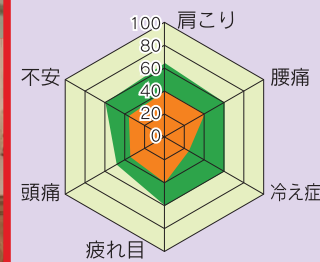

※本券のコピー使用はできません。

肌にべとつかない
天然生温泉!

温泉・サウナ後の
マッサージが効果大!

全員が
国家資格を
保有

温泉+マッサージのほうが
コリや痛みが大幅に軽減される。

●つくば国際大学医療保健学部教授 星 虎男

おいしいと評判のレストラン 季節限定メニュー

秋ナスと鶏唐揚げ
玉ねぎおろしソース 700円(税別)

サーモンとアボガドのサラダ 680円(税別)

カキグラタン…………… 780円(税別)

たそがれセット
16時~18時に限り
中ジョッキ
+チヨリソー
540円!

お得情報はHPから 太古の湯 検索

出沒!アド街ック天国
ニッポン放送や横浜ウォーカーなど
マスコミでも評判!

←早朝ウォーキングと温泉 11月19日(日)

天然温泉 湘南ひらつか
太古の湯
by GREEN SAUNA
グリーンサウナ
平塚駅西口 徒歩2分
TEL.0463-22-1772
オールナイト 年中無休(男性・女性とも) 駐車場完備
URL <http://www.green-sauna.com/>
e-mail taikonoyu@green-sauna.com
(公社)日本サウナスパ協会会員