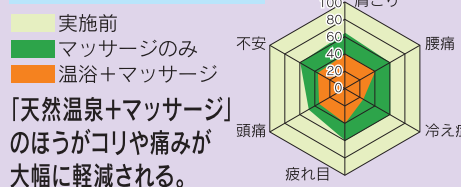

清潔さと心からの笑顔を大切に
日々サービスに努めてまいります。

お客さまが
幸福感で満たされること。
それが私たちのテーマです。

歓送迎会 入学祝い 母の日ギフト などに

回数券 3枚綴り+無料入泉券1枚付
4,000円(税別) ●お1人1,000円(税別)で
入泉できておトクです!

入泉料割引キャンペーン

2018年5月15日(火)まで ※お一人様1回限り

HP 期間中はバスタオル・タオル・館内着つき
ゆったりコース 1,500円(税込1,620円)
のところ **1,000円!** (税込1,080円)
※本券のコピー使用はできません。

マッサージだけより 温泉・サウナ後の
マッサージが効果大!

実施前を100とした場合の変化

「天然温泉+マッサージ」
のほうがコリや痛みが
大幅に軽減される。

●つくば国際大学医療保健学部教授 星 虎男

全員が
国家資格を
保有

おいしいと評判のレストラン

トマト フェアー 開催中!
(料金は税別)

フレッシュトマトのチーズ焼き 650円