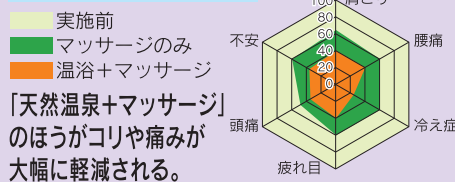

暑い季節の人気イベント
サッポロビールまつり **Part2** 開催!

ふくよかな香り、エビスの最高峰
エビスマイスター
+枝豆片手つかみどり

大特価! **798円**
单品 **648円**

サッポロ生ビール **580円**
麦とホップ **370円**
(すべて税別)

入泉料割引キャンペーン

2018年6月30日(土)まで ※お一人様1回限り

HP 期間中はバスタオル・タオル・館内着つき
ゆったりコース 1,500円(税込1,620円) **1,000円!** (税込1,080円)
のところ
※本券のコピー使用はできません。

次回で111回!

マッサージだけで! 温泉・サウナ後の
マッサージが効果大!

実施前を100とした場合の変化

●つくば国際大学医療保健学部教授 星 虎男

全員が
国家資格を
保有

おいしいと評判のレストラン
ビールにぴったりフェア (税別)

ベッパークロックムッシュ **500円**

エメラルドサラダ..... **600円**